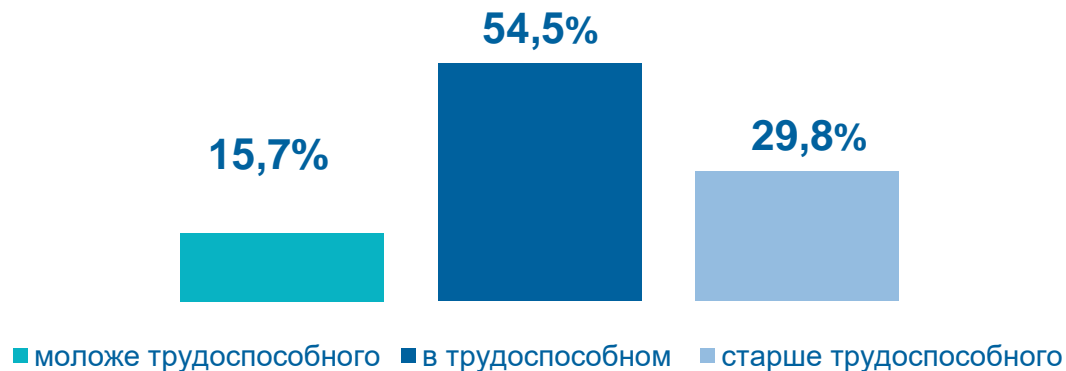

Численность женщин Ставропольского края в возрасте:

средний возраст женщины 42,1 года

По данным ВПН-2020 года в Ставропольском крае проживали

1537,3 тыс. женщин в

сельских населенных пунктах

38,8%

городских населенных пунктах